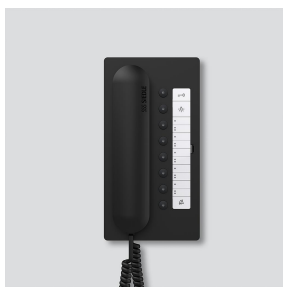

Poste pour bus confort
BTC 850-02 S

200044446-00

Description du produit

Poste bus confort pour le bus Siedle In-Home.

Avec les fonctions appeler, parler, ouvrir la porte, mettre la lumière, appel d'étage, fonctions commutation/ commande et communication interne.

Poste pour bus confort
BTC 850-02 S

200044446

Page 2

Accessoires

Référence	Désignation	Couleur	GC (groupe de condition)	Code article
ZAR 850-0	Accessoire relais de commutation	Divers	C	200035272-00
ZPS 850-0	Accessoire commutation parallèle	Divers	C	200035273-00
ZTC 800-0 S	Accessoire table confort	Noir	A	200040931-00

Pièces détachées

Référence	Désignation	Couleur	GC (groupe de condition)	Code article
BTC 850-...	Insert de marquage pour fonctions des touches	Blanc	E	200029575-00
BTC/BTCV 850-..., HTC/HTCV 811-..., HT/HTV 840-...	Vitre	Transparent	E	200029578-00
BTS/BTC/IQ BTS 850-...	Bornes de raccordement	Bleu	E	200029590-00
HT 811/840/850/870-... S	Poste avec cordon spiralé	Noir	E	200029894-00

Poste pour bus confort
BTC 850-02 S

200044446

Page 3

Poste pour bus confort
BTC 850-02 S

200044446

Page 4

BTC 850-02 Poste pour bus confort

BTC 850-02 Poste pour bus confort