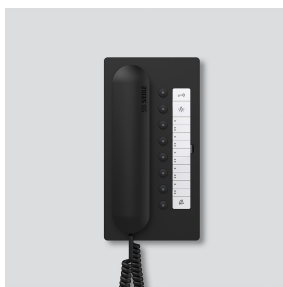

Poste pour bus confort
BTC 850-02 S

200044446

Page 3