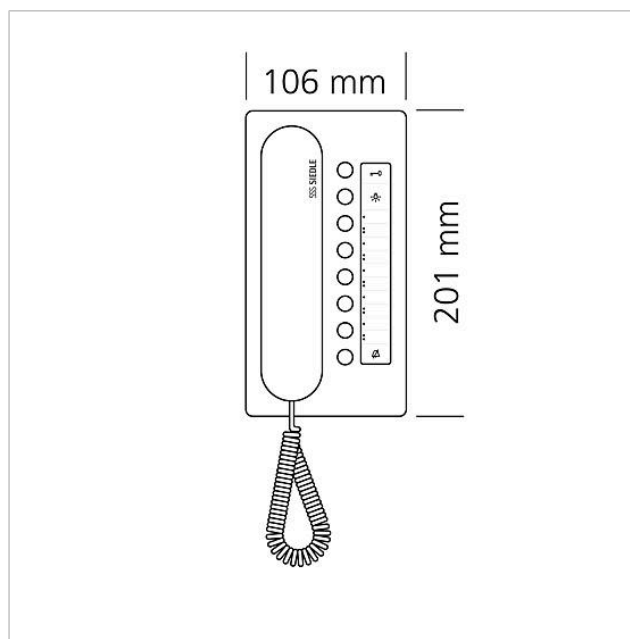

SSS SIEDLE

Comfort-bustelefon
BTC 850-02 S

200044446

Side 3