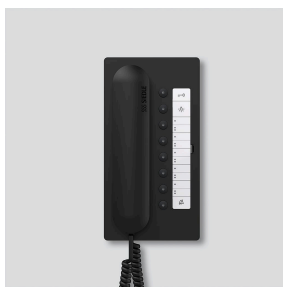

Comfort-bustelefon  
BTC 850-02 S

200044446-00

## Tilbehør

Comfort-bustelefon  
BTC 850-02 S

200044446

Side 2

| Artikler-betegnelse | Varebeskrivelse          | Farve   | KG | Varenr.      |
|---------------------|--------------------------|---------|----|--------------|
| ZAR 850-0           | Tilbehør-aktiveringsrelæ | Diverse | C  | 200035272-00 |
| ZPS 850-0           | Tilbehør-parallelkobling | Diverse | C  | 200035273-00 |
| ZTC 800-0 S         | Tafelaccessoire Comfort  | Sort    | A  | 200040931-00 |

## Reserve dele

| Artikler-betegnelse                                | Varebeskrivelse               | Farve    | KG | Varenr.      |
|--|-------------------------------|----------|----|--------------|
| BTC 850-...  | Tekstfelt til tastefunktioner | Hvid     | E  | 200029575-00 |
| BTC/BTCV 850-..., HTC/HTCV 811-..., HT/HTV 840-... | Vindue                        | Glasklar | E  | 200029578-00 |
| BTS/BTC/IQ BTS 850-...                             | Tilslutningsklemmer           | Blå      | E  | 200029590-00 |
| HT 811/840/850/870-... S                           | Telefonrør med spiralsnøre    | Sort     | E  | 200029894-00 |

# SSS SIEDLE

Comfort-bustelefon  
BTC 850-02 S

200044446

Side 3

Comfort-bustelefon  
BTC 850-02 S

200044446

Side 4

---