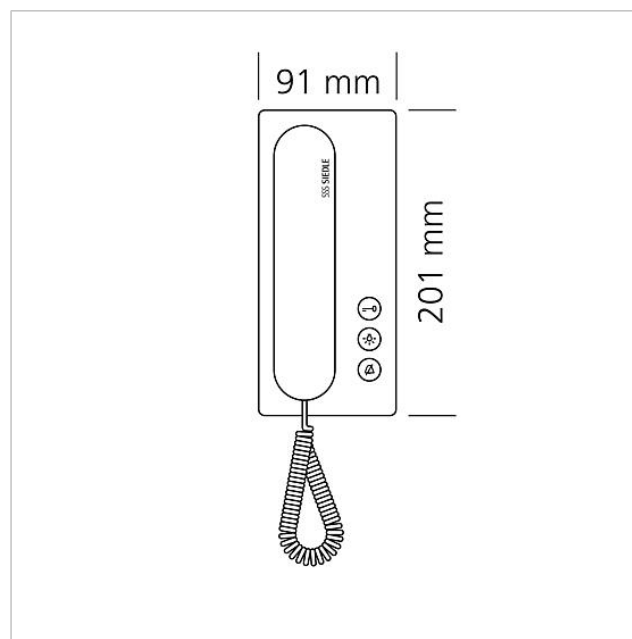

Poste bus standard
BTS 850-02 S

200044445

Page 3