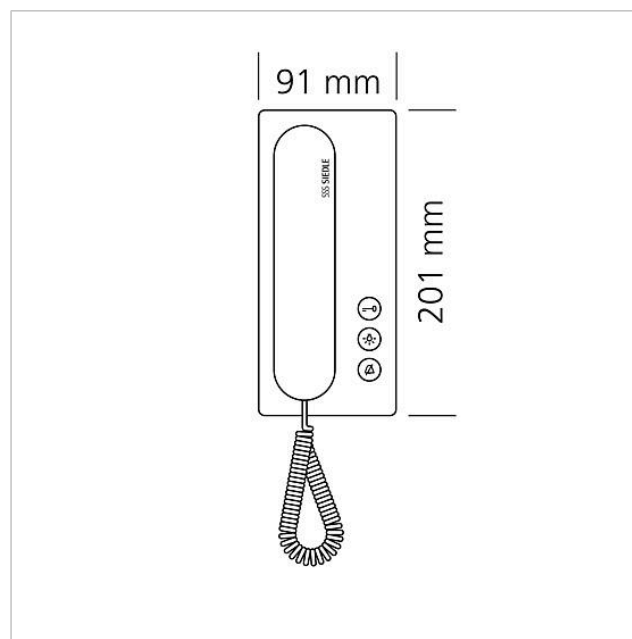

Bustelefon-Standard
BTS 850-02 S

200044445

Side 3