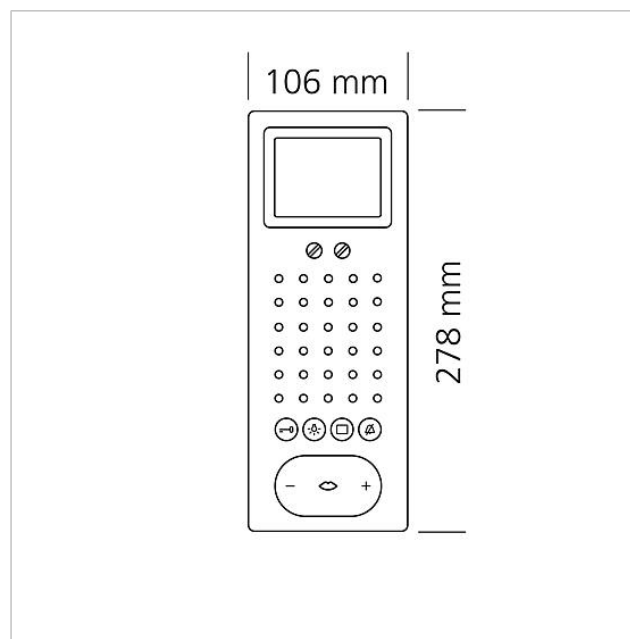

Bus-handsfree telefoon
standaard met
kleurenmonitor
BFSV 850-03 S

200044443

Pagina 3