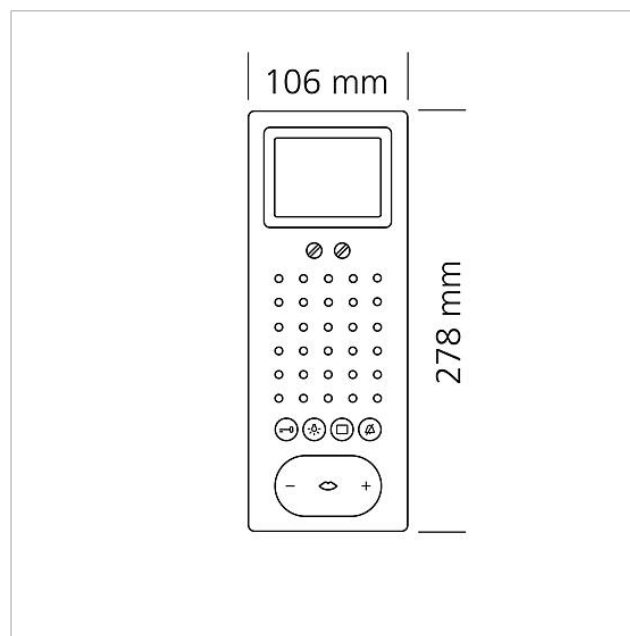

Bus-handsfree telefoon
standaard met
kleurenmonitor
BFSV 850-03 S

200044443

Pagina 3