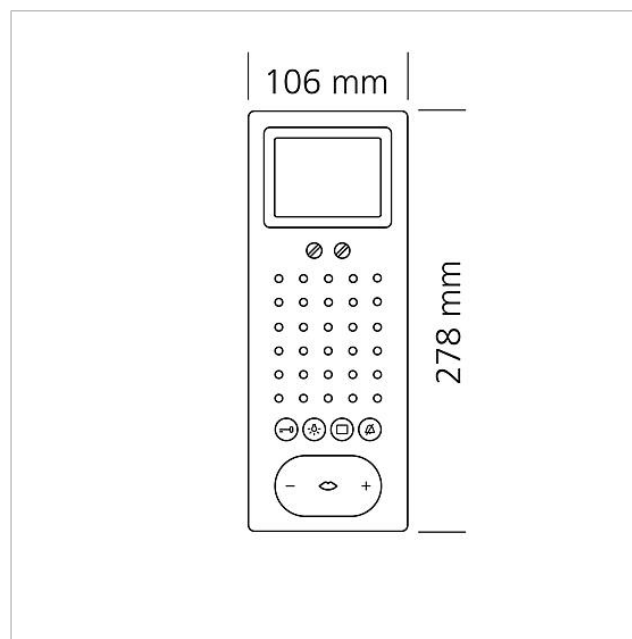

Citofono vivavoce bus
standard con monitor a
colori
BFSV 850-03 S

200044443

Pagina 3