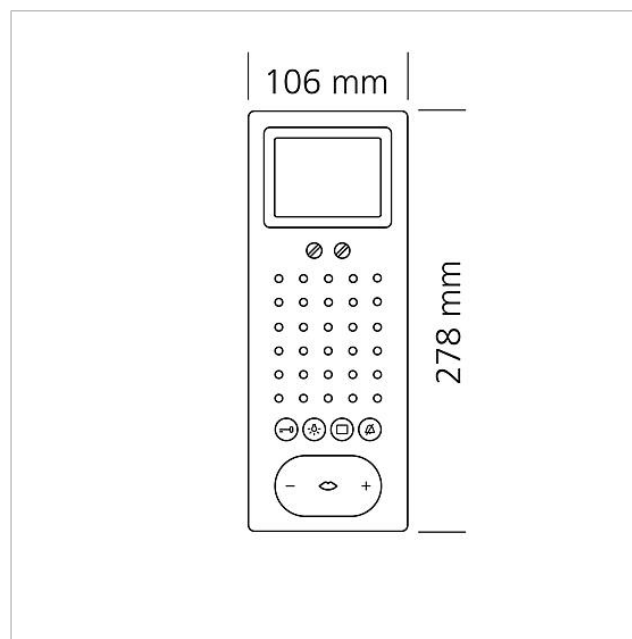

Poste à bus standard
mains libres avec écran
couleur
BFSV 850-03 S

200044443

Page 3