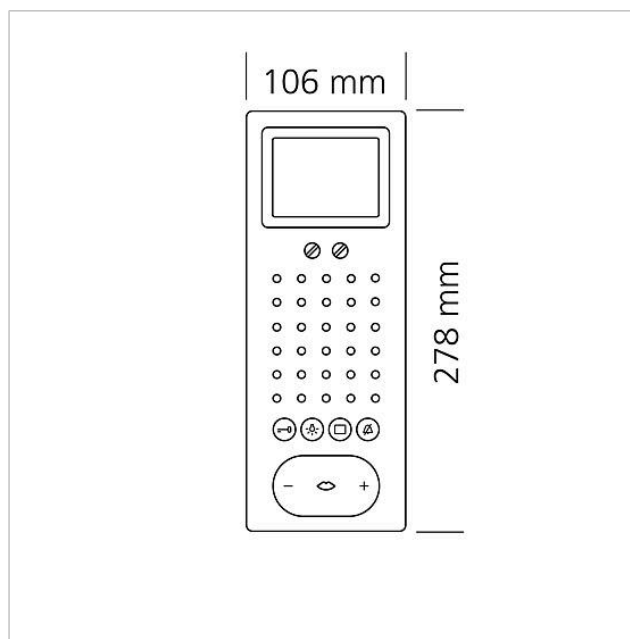

Højtalende standard-
bustelefon med
farvemonitor
BFSV 850-03 S

200044443

Side 3