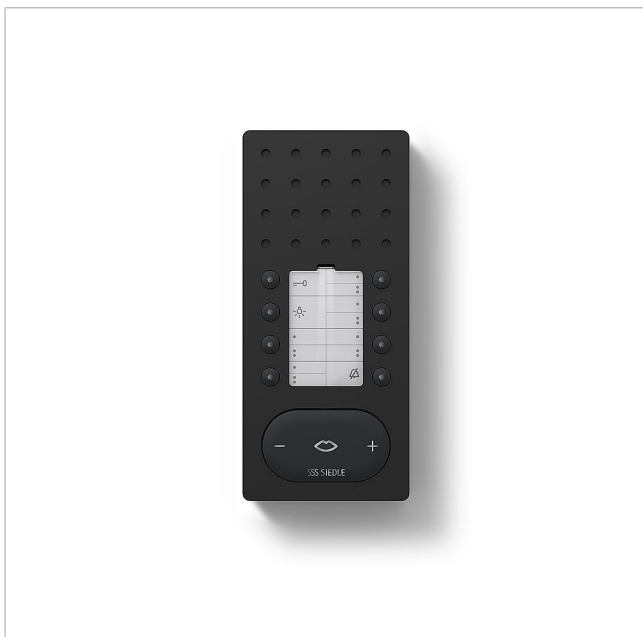

Citofono vivavoce bus
comfort Intercom
BFC 850-0 S

200044442-00

Descrizione del prodotto

Citofono vivavoce bus comfort Intercom per il sistema Siedle In-Home-Bus.

Con le funzioni di chiamata, conversazione, apriporta, luce, chiamata dal piano, funzioni di commutazione/comando e comunicazione interna.

Prestazioni:

- Audiosegreto integrato
- Tacitazione di chiamata con indicatore di stato
- Collegamento in parallelo di 4 citofoni vivavoce bus comfort (a partire dal 3° apparecchio sono necessari l'interfaccia PRI 602-... USB e l'accessorio ZBVG 650-... per la programmazione)
- Tono differenziato per chiamata dal piano, 2 chiamate dal posto esterno e chiamata interna
- Impostazione della funzione di richiamata
- Generatore di chiamata con 11 sequenze di toni di chiamata, incl. gong
- Volume di chiamata regolabile in 5 livelli fino a max. 83 dB(A)
- Funzione apriporta/comando luce sempre disponibile tramite i fili bus
- Attivazione del posto esterno sempre possibile
- 8 LED di indicazione (ad es. porta aperta)
- 8 tasti funzione, 7 liberamente programmabili e a doppia assegnazione Funzione dei tasti liberamente assegnabile e attivabile senza installazione supplementare tramite i fili bus, ad es. per telefonia interna
- Accettazione di chiamata dal posto esterno
- Tasto di ampia superficie (funge da tasto di conversazione/comando)
- Piastra base con morsetti di collegamento preinstallabile
- Accessorio di collegamento in parallelo ZPSF 850-... installabile a posteriori, per comandare in parallelo al massimo altri 4 citofoni vivavoce bus.
- Relè di commutazione accessorio ZARF 850-... installabile a posteriori
- Utilizzabile come apparecchio da tavolo con l'accessorio da tavolo ZTS 800-...
- Trasferimento di chiamata
- Annuncio collettivo
- Accettazione automatica della conversazione in caso di chiamata interna
- Apriporta automatico