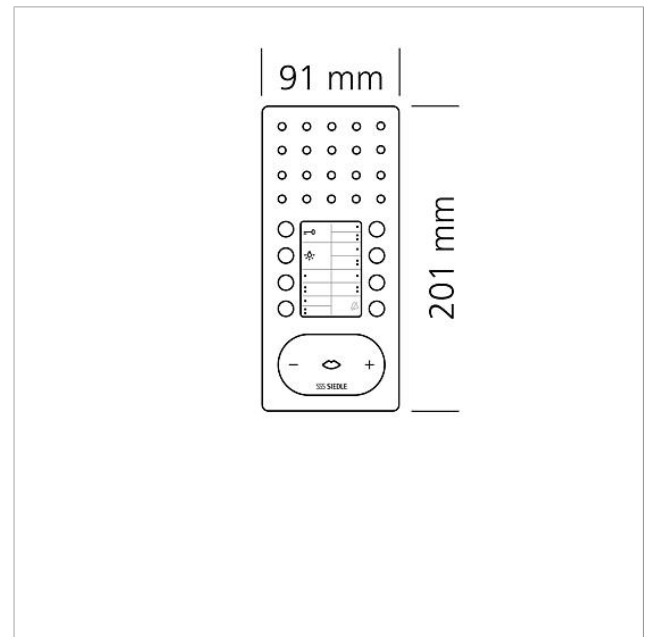

Citofono vivavoce bus
comfort Intercom
BFC 850-0 S

200044442

Pagina 3