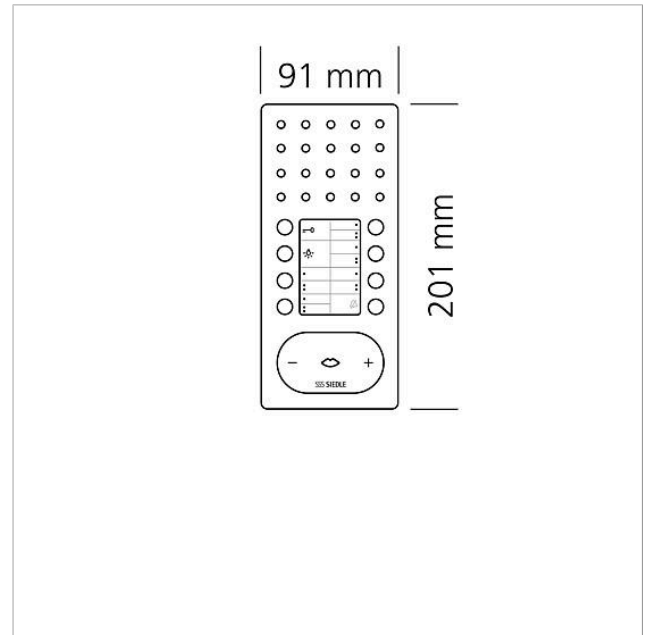

Citofono vivavoce bus
comfort Intercom
BFC 850-0 S

200044442

Pagina 3