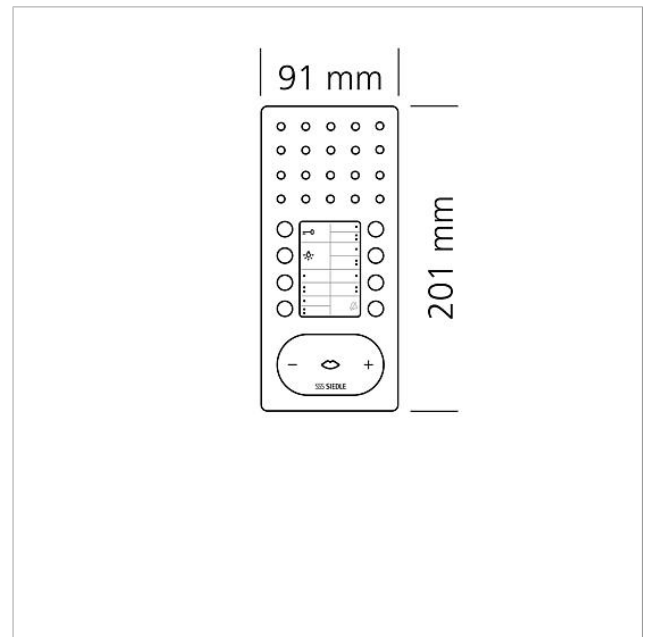

Højtalende bustelefon
Comfort Intercom
BFC 850-0 S

200044442

Side 3