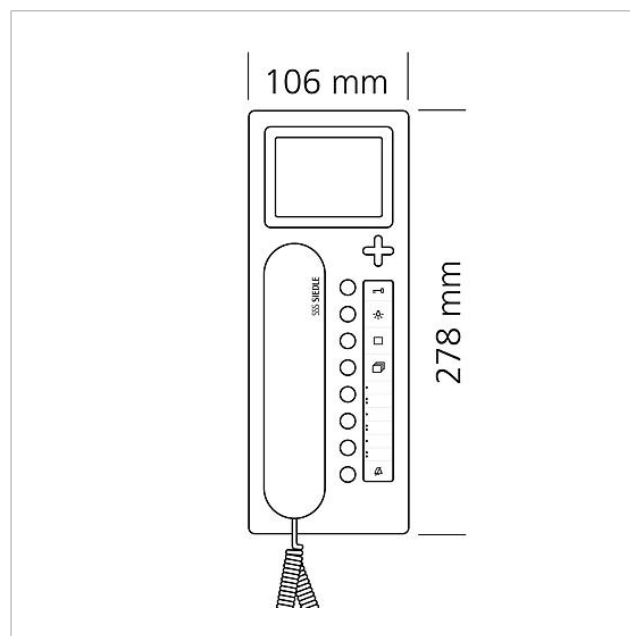

Citofono bus comfort
con monitor a colori
BTCV 850-03 WH/W

200044429

Pagina 3