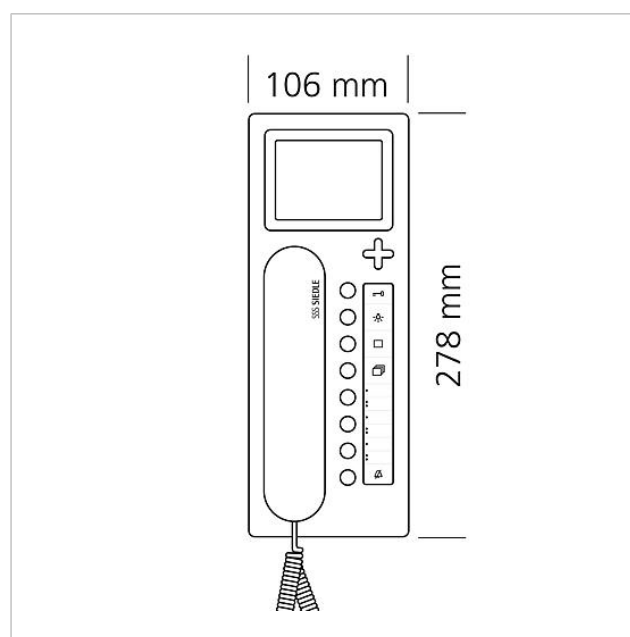

Poste bus confort avec
moniteur couleur
BTCV 850-03 WH/W

200044429

Page 3