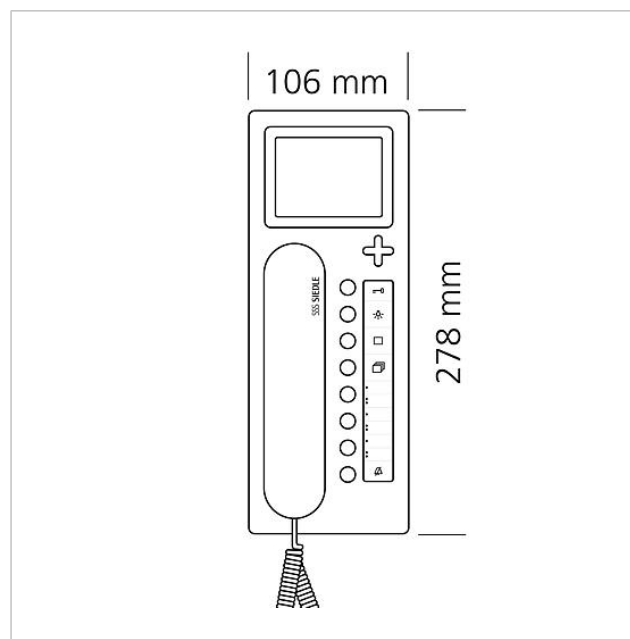

Poste bus confort avec
moniteur couleur
BTCV 850-03 WH/W

200044429

Page 3