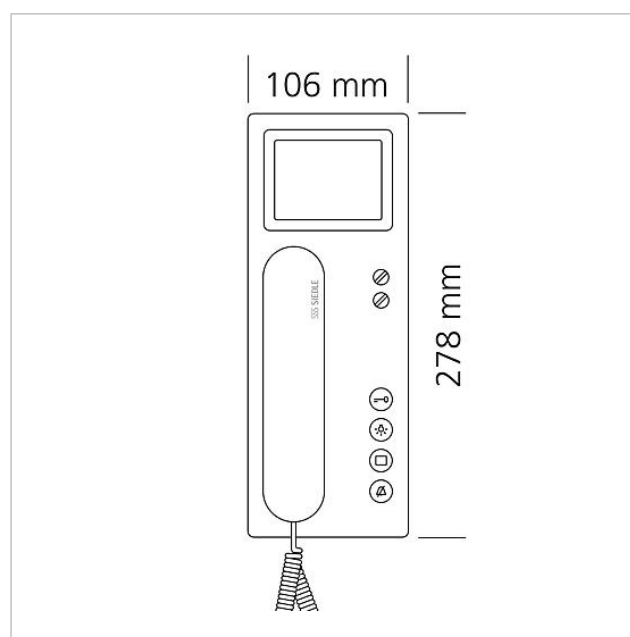

Bustelefon-Standard
med farvemonitor
BTSV 850-03 WH/W

200044428

Side 3