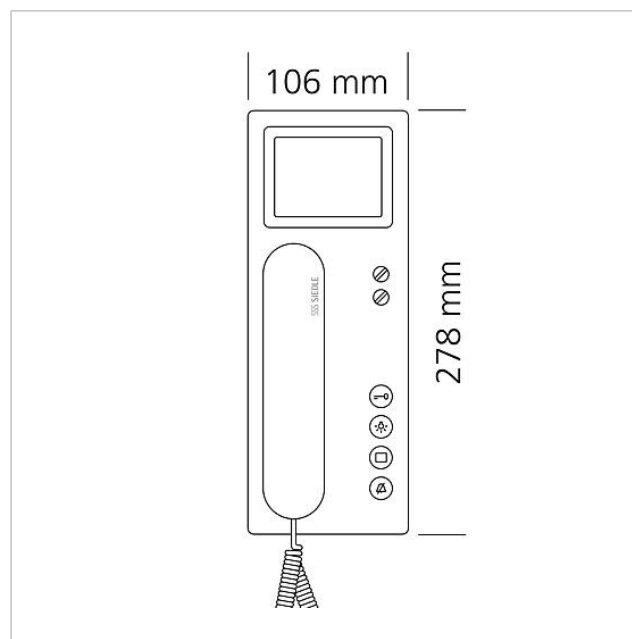

Bustelefon-Standard
med farvemonitor
BTSV 850-03 WH/W

200044428

Side 3