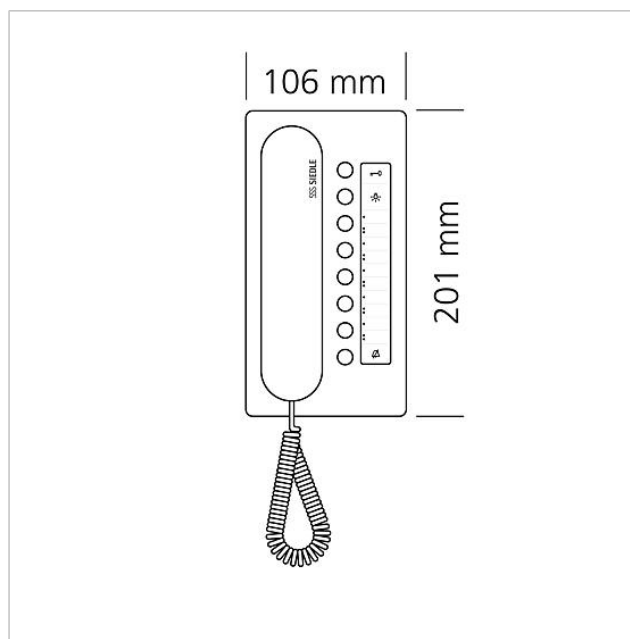

Bus-telefoon Comfort
BTC 850-02 WH/W

200044427

Pagina 3