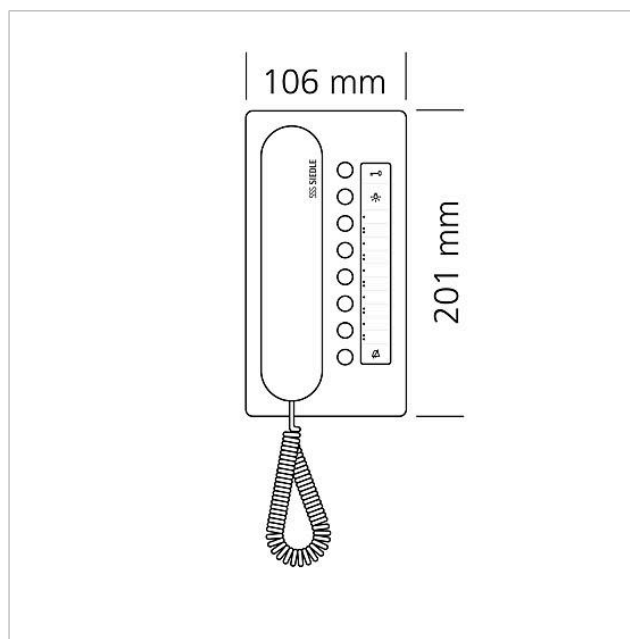

Citofono bus comfort
BTC 850-02 WH/W

200044427

Pagina 3