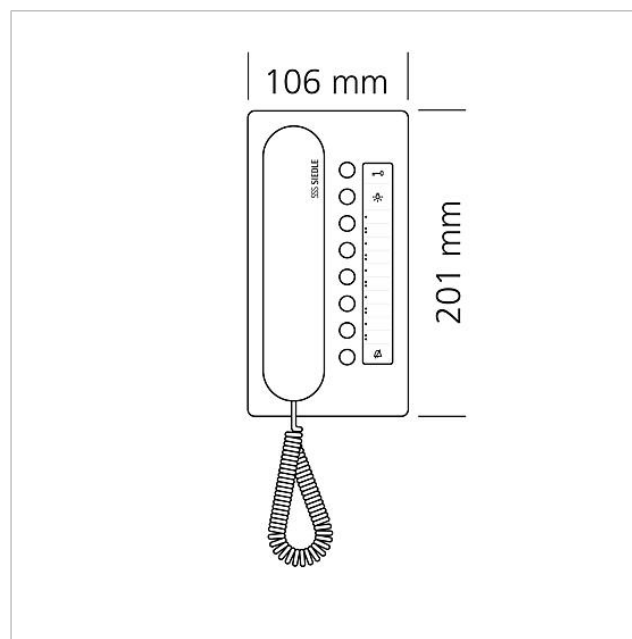

SSS SIEDLE

Comfort-bustelefon
BTC 850-02 WH/W

200044427

Side 3