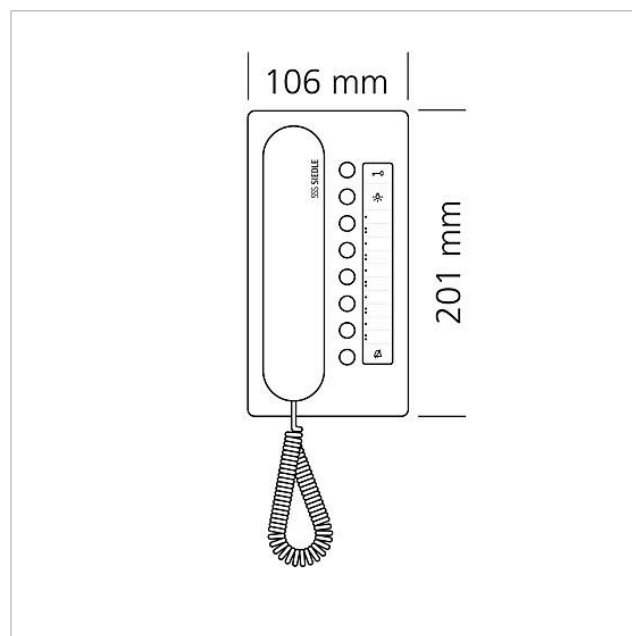

Comfort-bustelefon
BTC 850-02 WH/W

200044427

Side 3