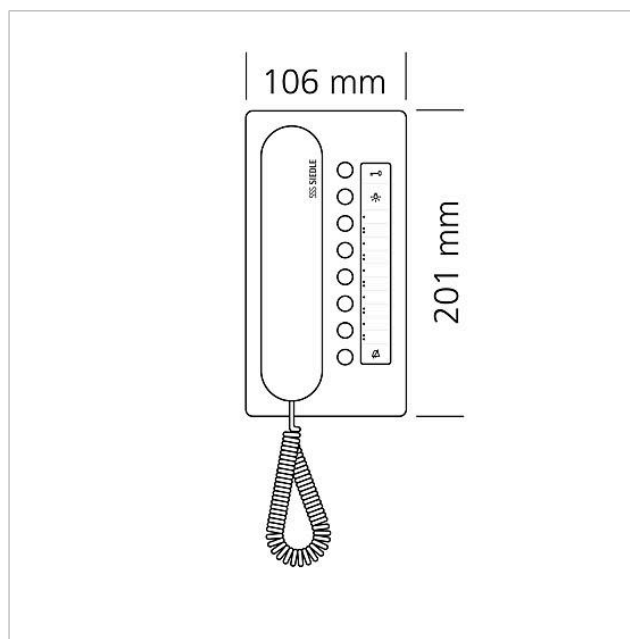

Comfort-bustelefon
BTC 850-02 WH/W

200044427

Side 3