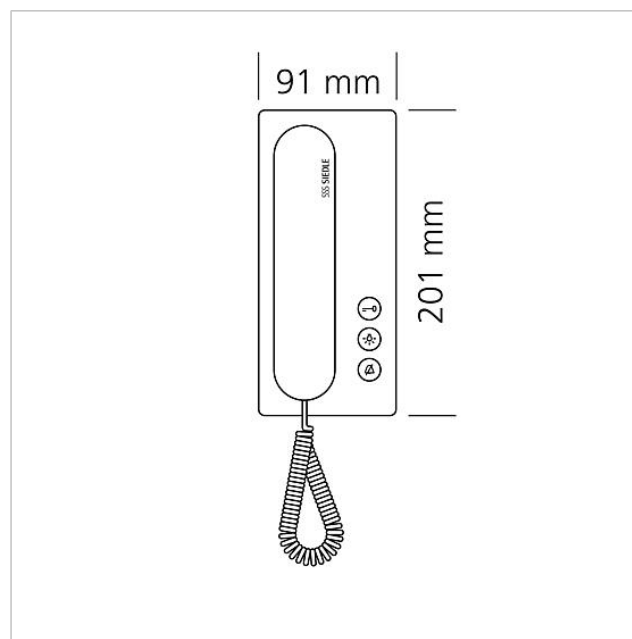

Bus-Telefoon standaard
BTS 850-02 WH/W

200044426

Pagina 3