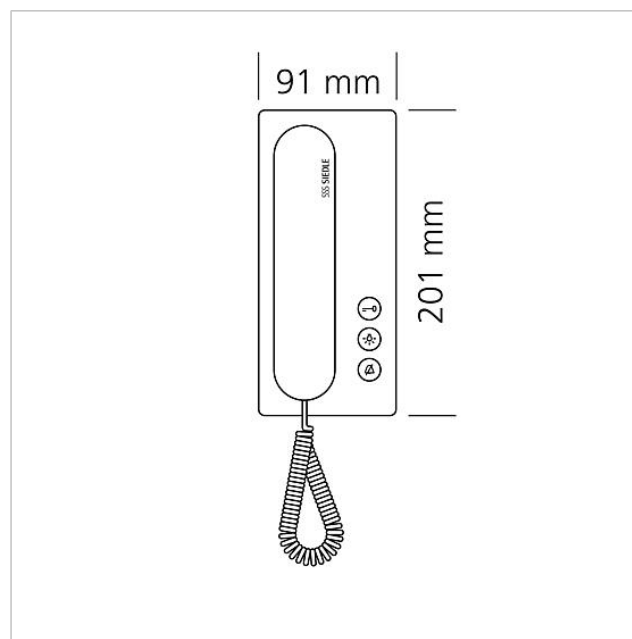

Poste bus standard
BTS 850-02 WH/W

200044426

Page 3