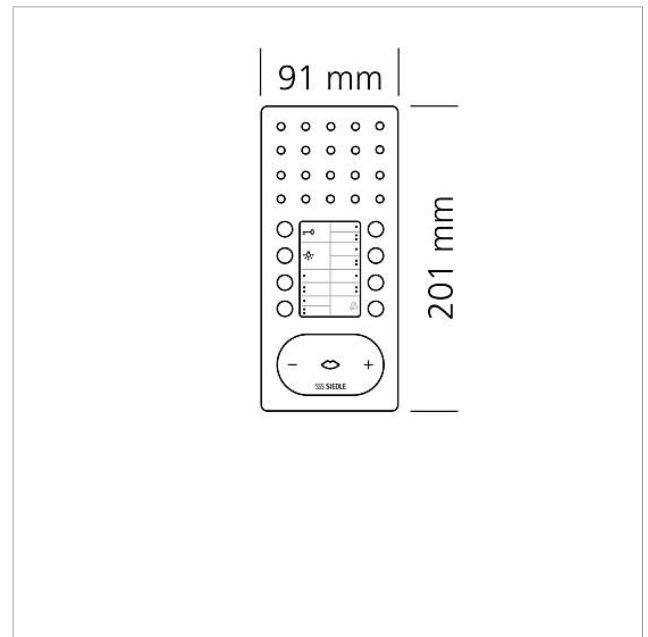

Bus-handsfree telefoon
Comfort Intercom
BFC 850-0 WH/W

200044423

Pagina 3