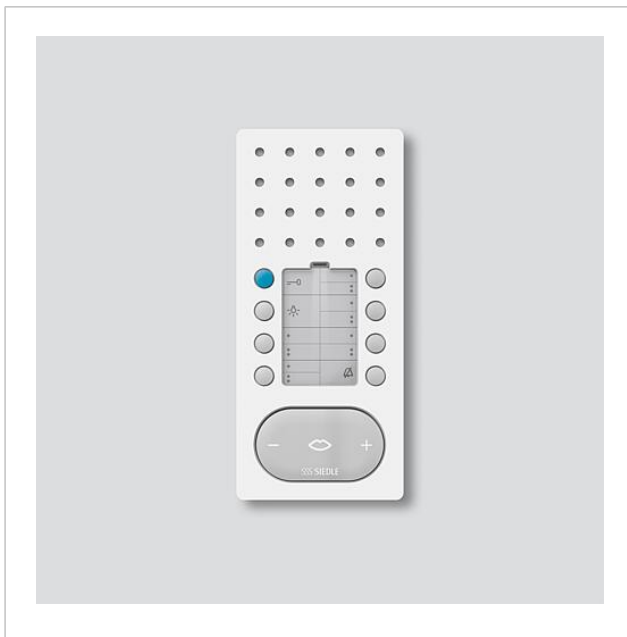

Bus-handsfree telefoon
Comfort Intercom
BFC 850-0 WH/W

200044423

Pagina 3