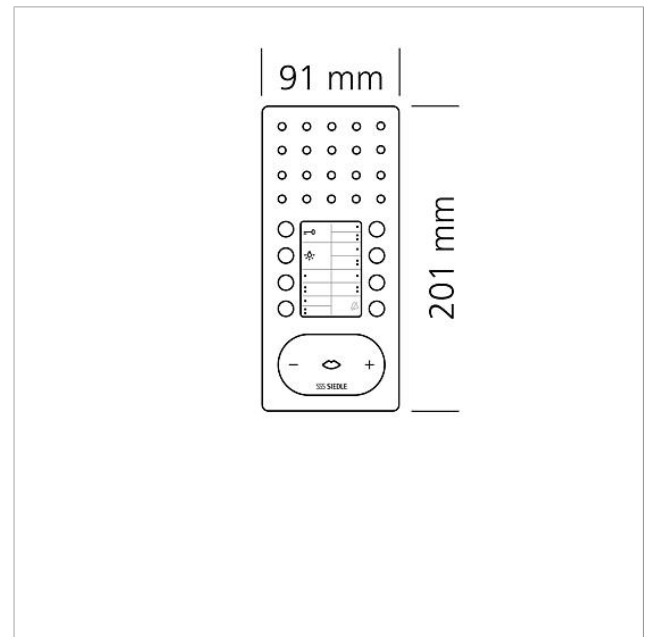

Bus-handsfree telefoon
Comfort Intercom
BFC 850-0 WH/W

200044423

Pagina 3