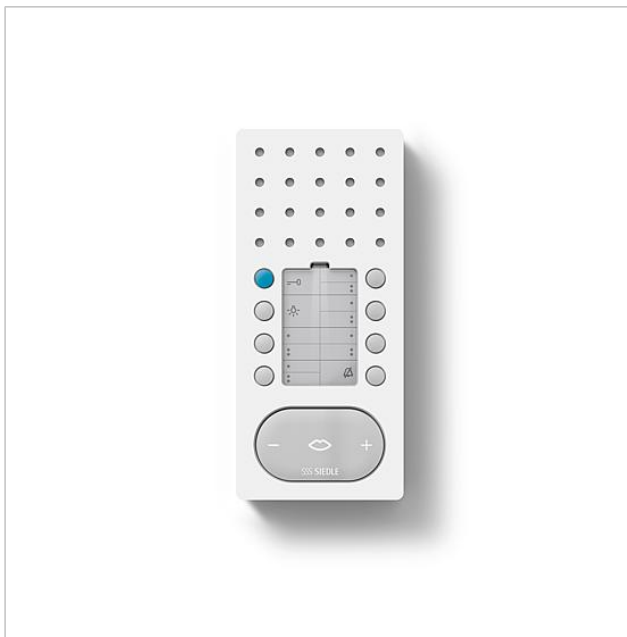

Bus-handsfree telefoon
Comfort Intercom
BFC 850-0 WH/W

200044423

Pagina 3