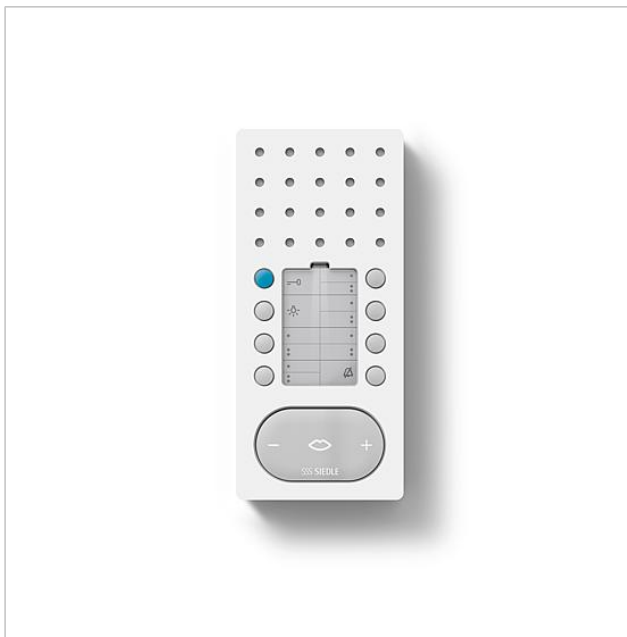

Citofono vivavoce bus
comfort Intercom
BFC 850-0 WH/W

200044423

Pagina 3