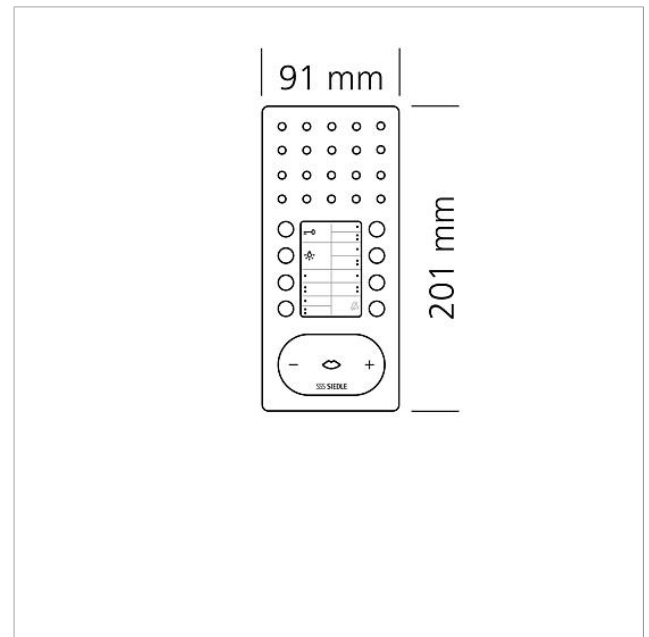

Citofono vivavoce bus
comfort Intercom
BFC 850-0 WH/W

200044423

Pagina 3