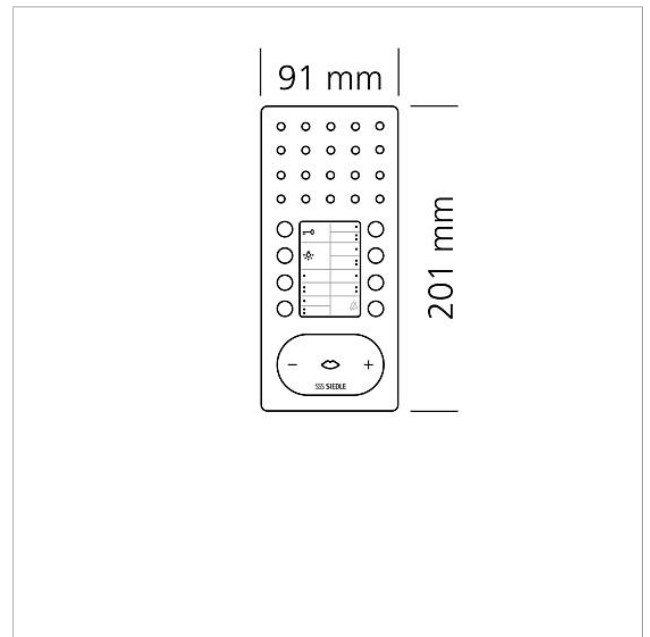

Citofono vivavoce bus
comfort Intercom
BFC 850-0 WH/W

200044423

Pagina 3