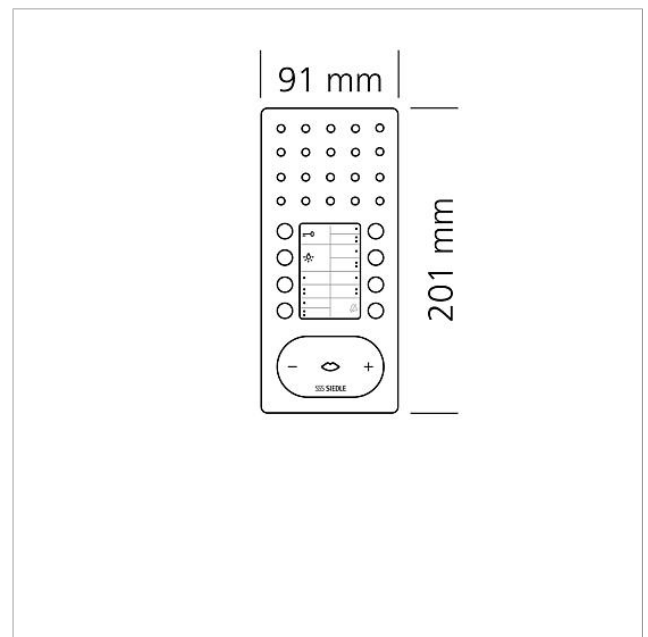

Bus-Freisprechtelefon
Comfort Intercom
BFC 850-0 WH/W

200044423

Seite 3

Zeichnungen / Montage