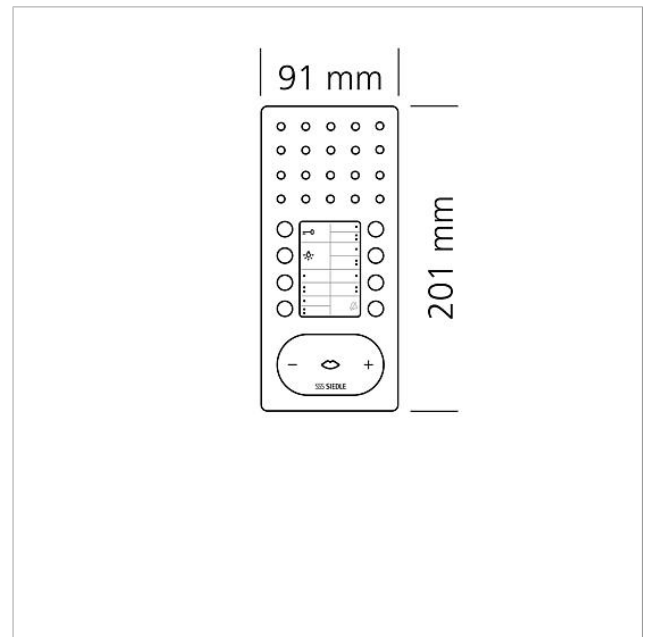

Højtalende bustelefon
Comfort Intercom
BFC 850-0 WH/W

200044423

Side 3