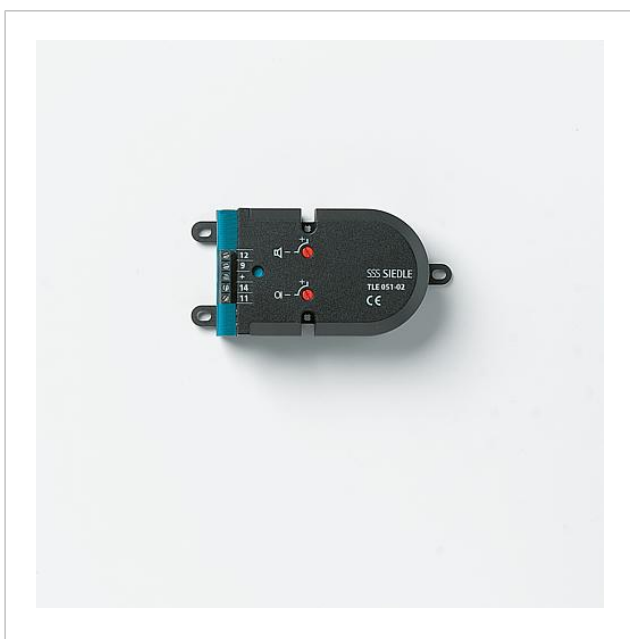

Inbyggbar
dörrhögtalare
TLE 051-02

200043874

Sida 2