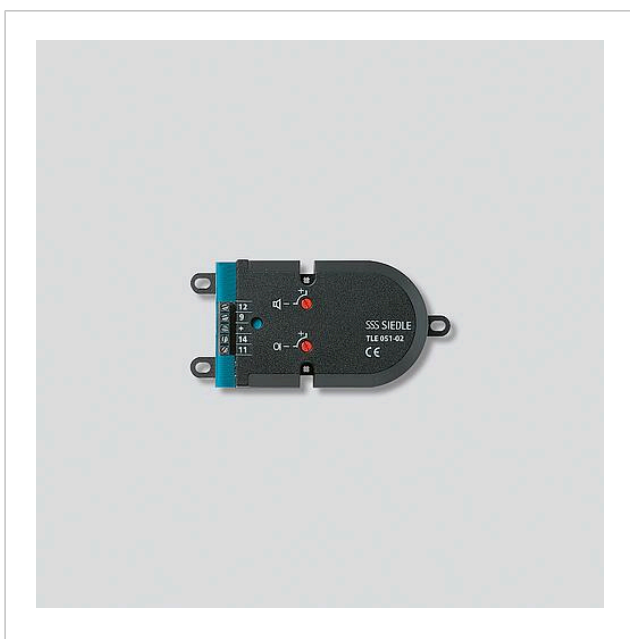

Inbouwdeurluidspreker
TLE 051-02

200043874

Pagina 2