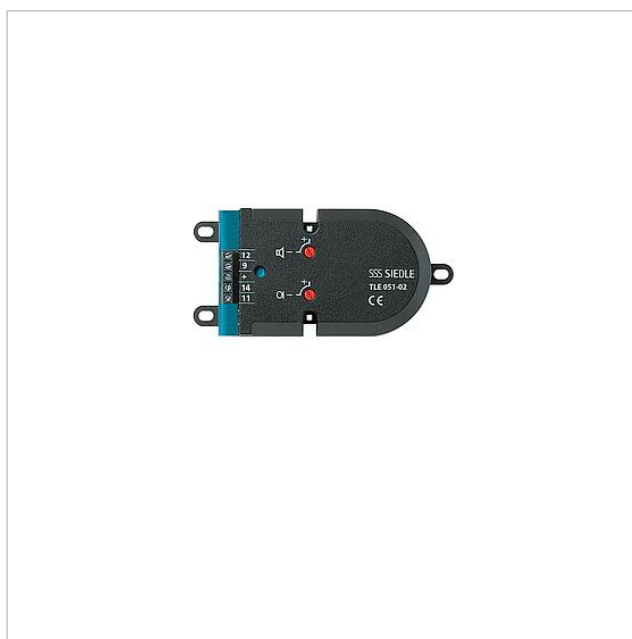

Inbouwdeurluidspreker
TLE 051-02

200043874

Pagina 2