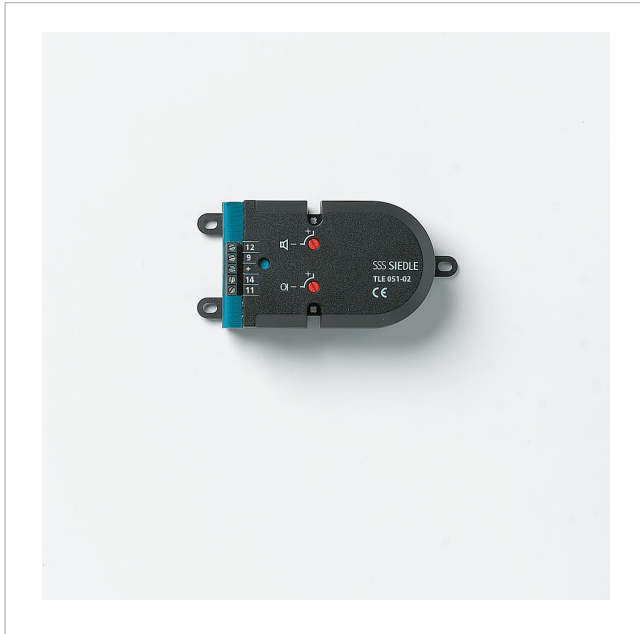

Einbautürlautsprecher
TLE 051-02

200043874-00

Produktbeschreibung

Einbautürlautsprecher 6+n-Technik zum Einbau in bauseits gestellte Sprechfächer, Türkonstruktionen, Briefkästen etc.

Leistungsmerkmale:

- Lautsprecher, Sprachlautstärke einstellbar
- langlebiges Elektret-Mikrofon, Mikrofonempfindlichkeit einstellbar
- universelle Befestigungsmöglichkeiten, bei Verwendung der Jalousie ZJ 051-... direkt auf dieser anschraubbar

Technische Daten

Schutzart:	abhängig von den Einbaubedingungen
Abmessungen (mm) B x H x T:	124 x 60 x 31
Abmessungen Gehäuse (mm) B x H x T:	100 x 60 x 31

Artikelinformationen

Artikel-Bezeichnung	Artikelbeschreibung	Farbe	KG	Artikel-Nr.
TLE 051-02	Einbautürlautsprecher	Schwarz	D	200043874-00

Zubehör

Artikel-Bezeichnung	Artikelbeschreibung	Farbe	KG	Artikel-Nr.
ZJ 051-0	Zubehör-Jalousie	Schwarz	A	200008139-00
ZTL 051-0	Universal-Montageadapter	Schwarz	A	200009632-01

Ersatzteile

Artikel-Bezeichnung	Artikelbeschreibung	Farbe	KG	Artikel-Nr.
BTLE 050-.../-03, BTLM 650-..., TLM 611/612-...	Lautsprecher	Sonstiges	E	200029074-01
BTLE 050-.../-03, TLE 051-02, TLE 061-0	Mikrofon	Sonstiges	E	200017559-00