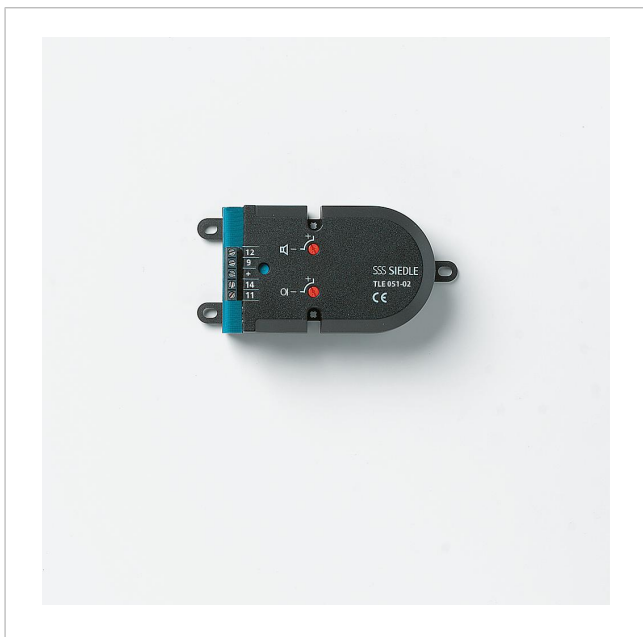

Einbautürlautsprecher  
TLE 051-02

200043874-00

## Produktbeschreibung

Einbautürlautsprecher 6+n-Technik zum Einbau in bauseits gestellte Sprechfächer, Türkonstruktionen, Briefkästen etc.

Leistungsmerkmale:

- Lautsprecher, Sprachlautstärke einstellbar
- langlebiges Elektret-Mikrofon, Mikrofonempfindlichkeit einstellbar
- universelle Befestigungsmöglichkeiten, bei Verwendung der Jalousie ZJ 051-... direkt auf dieser anschraubbar

## Technische Daten

Schutzart:	abhängig von den Einbaubedingungen
Abmessungen (mm) B x H x T:	124 x 60 x 31
Abmessungen Gehäuse (mm) B x H x T:	100 x 60 x 31

## Artikelinformationen

Artikel-Bezeichnung	Artikelbeschreibung	Farbe	KG	Artikel-Nr.
TLE 051-02	Einbautürlautsprecher	Schwarz	D	200043874-00