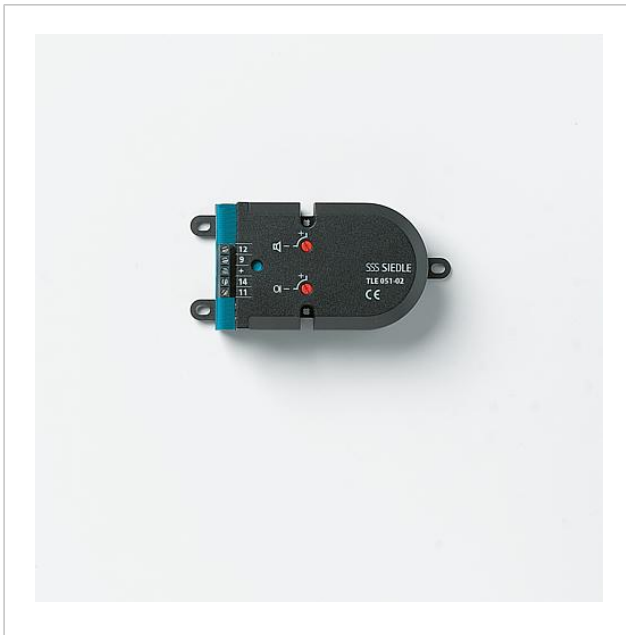

Zeichnungen / Montage