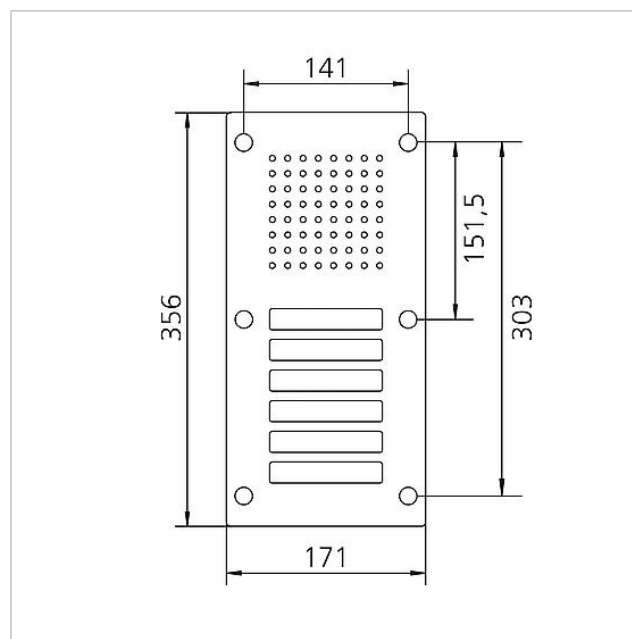

Siedle Classic
deurstation audio
CL 111-6 R-02

200042896

Pagina 2