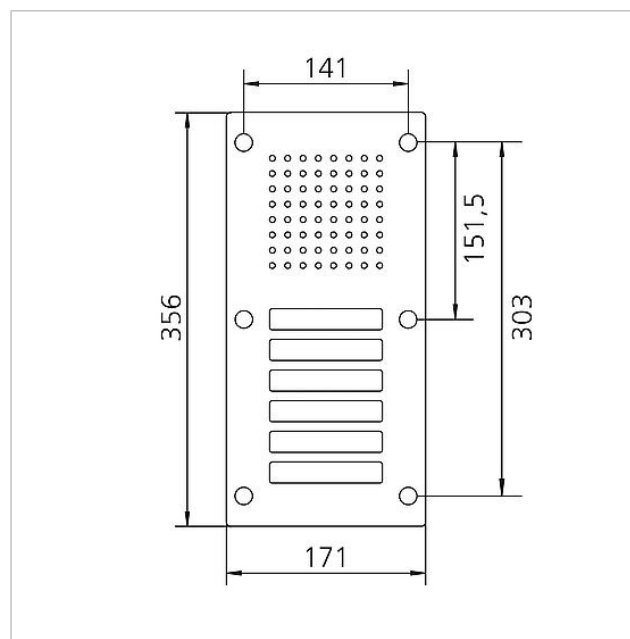

Platine de rue Siedle
Classic Audio
CL 111-6 R-02

200042896

Page 3