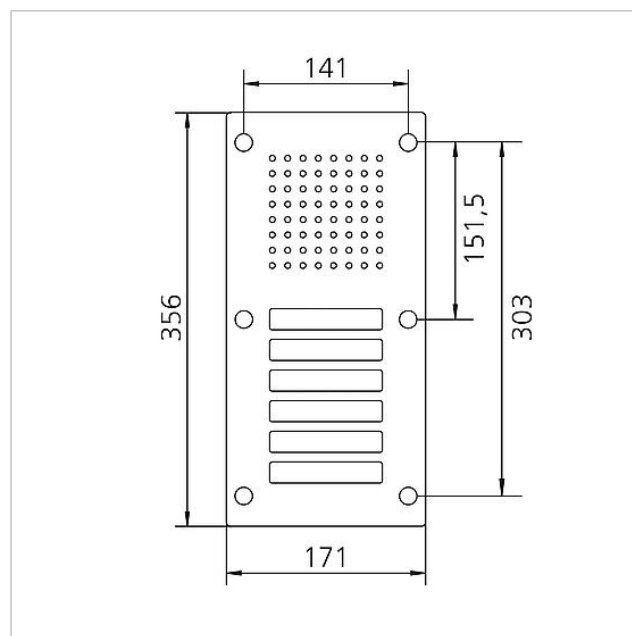

Platine de rue Siedle
Classic Audio
CL 111-6 R-02

200042896

Page 3