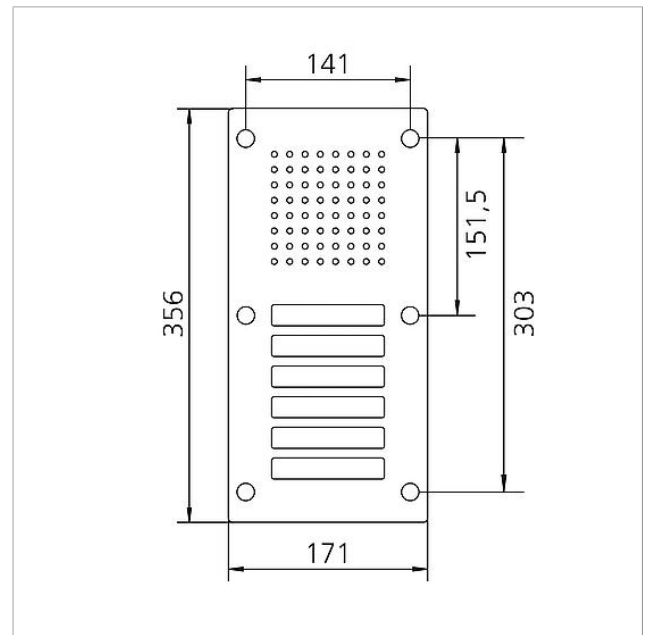

Zeichnungen / Montage