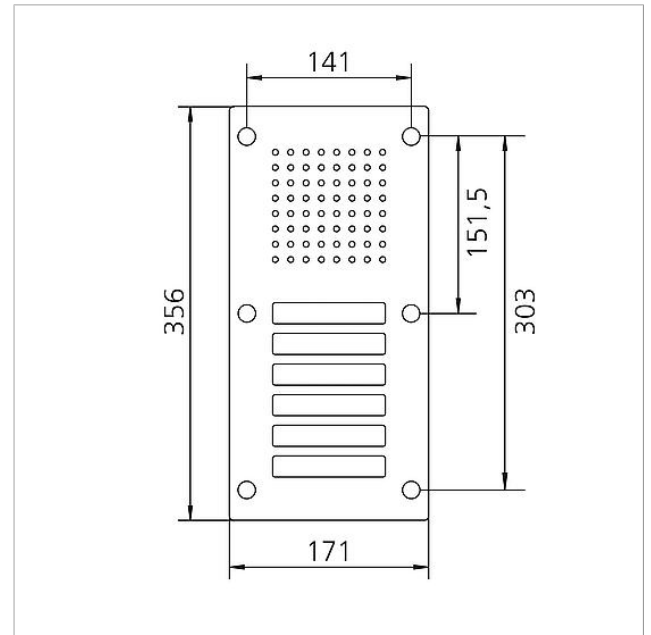

Siedle Classic dørstation
audio
CL 111-6 R-02

200042896

Side 2