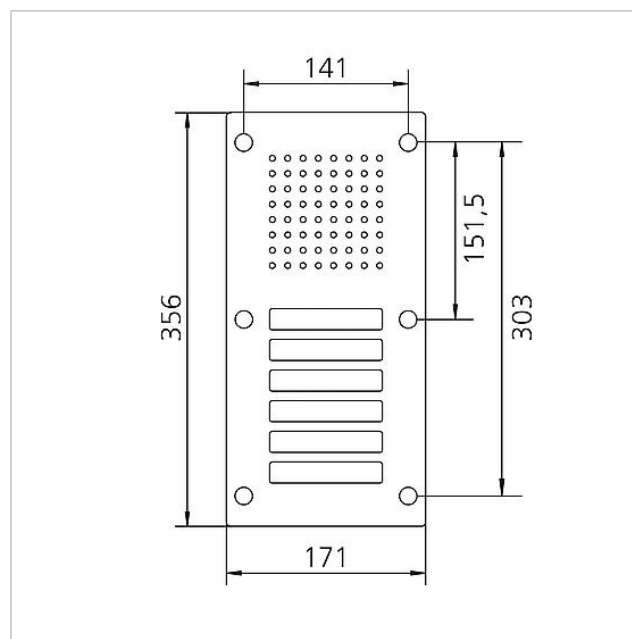

Siedle Classic dørstation
audio
CL 111-6 R-02

200042896

Side 2