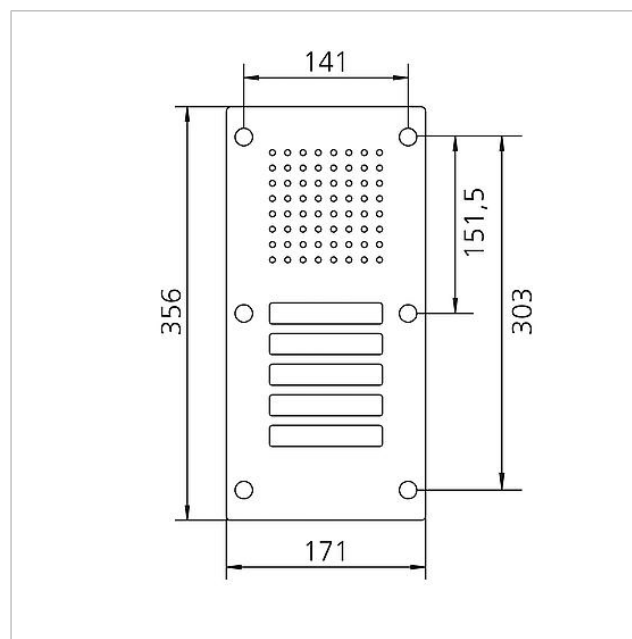

Siedle Classic
deurstation audio
CL 111-5 R-02

200042895

Pagina 2