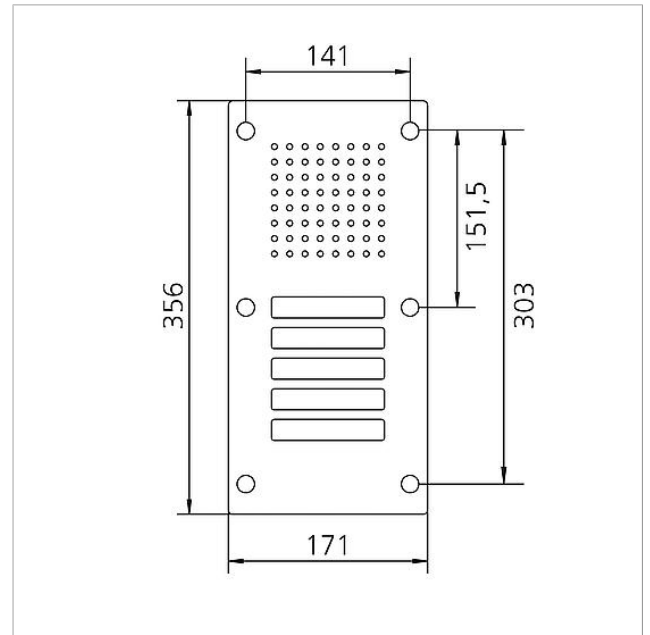

Posto esterno audio
Siedle Classic
CL 111-5 R-02

200042895

Pagina 3