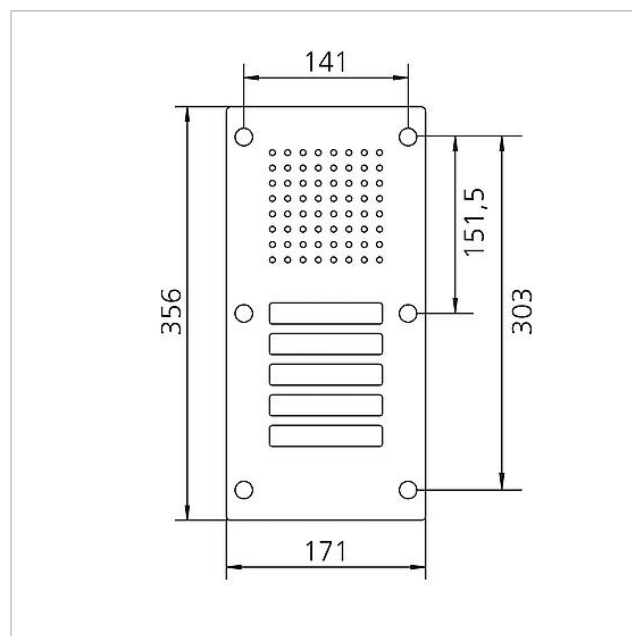

Platine de rue Siedle
Classic Audio
CL 111-5 R-02

200042895

Page 3