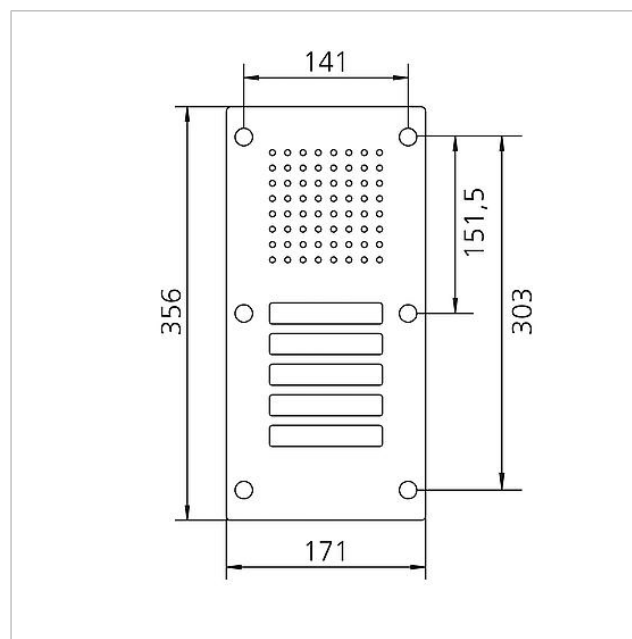

Siedle Classic dørstation
audio
CL 111-5 R-02

200042895

Side 2