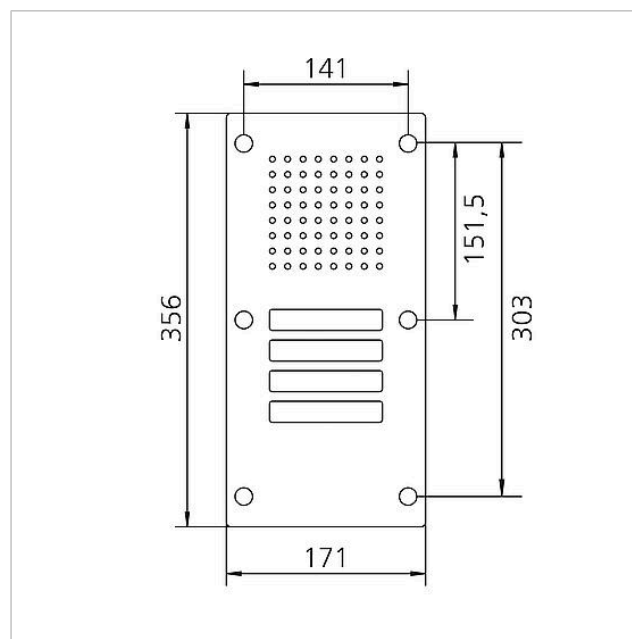

Siedle Classic
dörrstation audio
CL 111-4 R-02

200042894

Sida 2