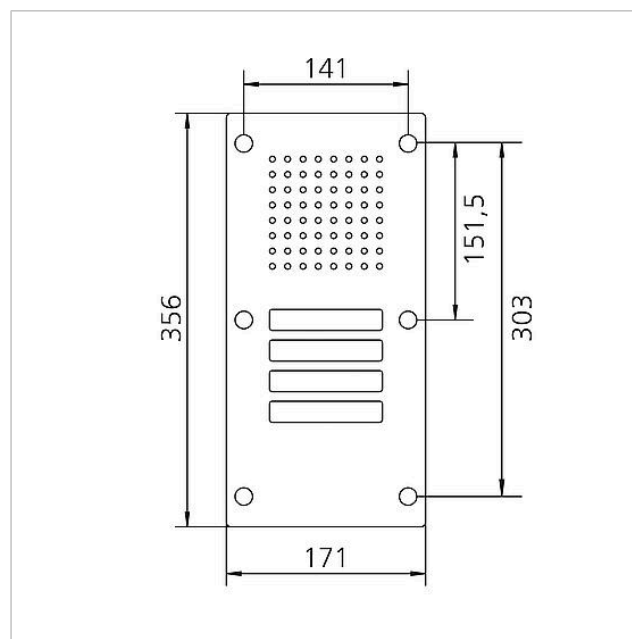

Siedle Classic
deurstation audio
CL 111-4 R-02

200042894

Pagina 2