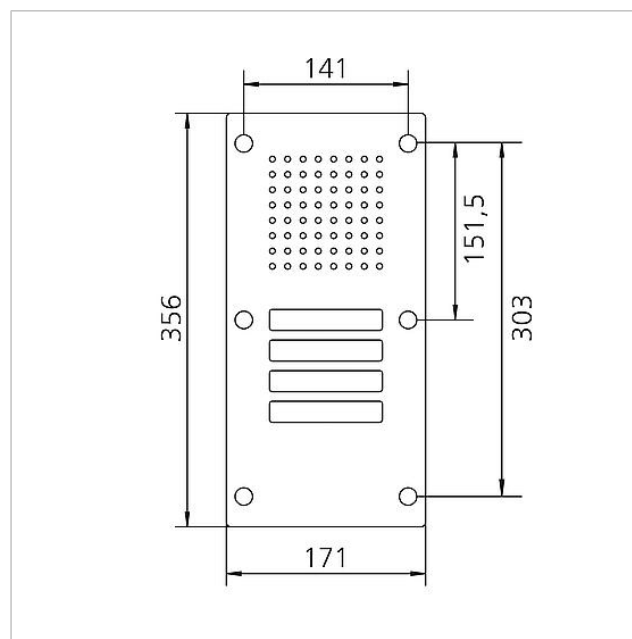

Siedle Classic
deurstation audio
CL 111-4 R-02

200042894

Pagina 2