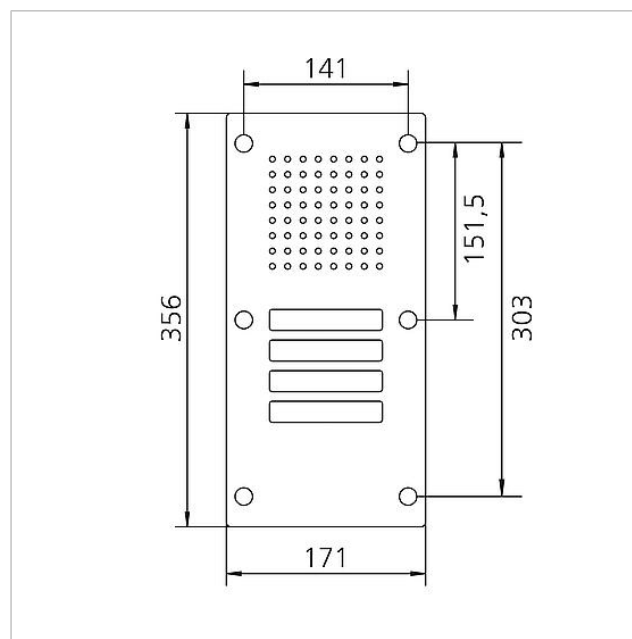

Posto esterno audio
Siedle Classic
CL 111-4 R-02

200042894

Pagina 2