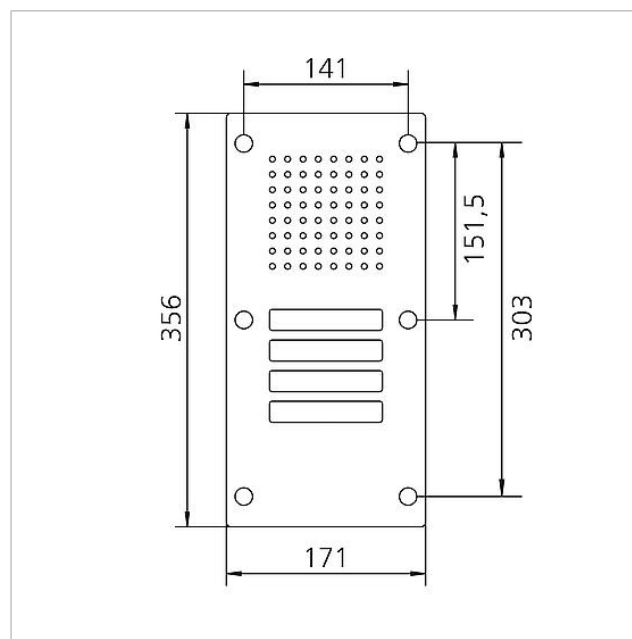

Platine de rue Siedle
Classic Audio
CL 111-4 R-02

200042894

Page 3