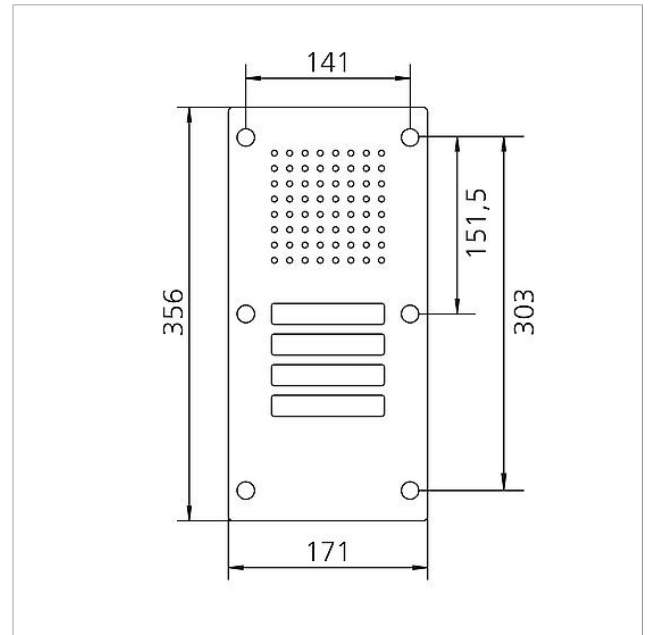

Zeichnungen / Montage