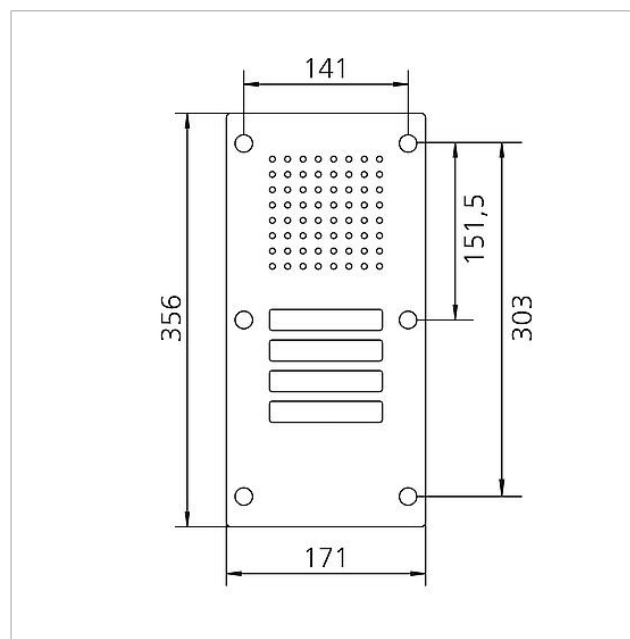

Siedle Classic dørstation
audio
CL 111-4 R-02

200042894

Side 2