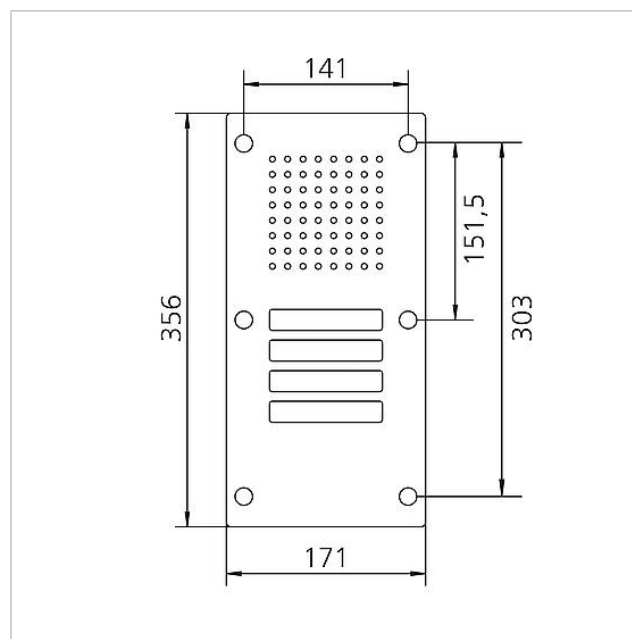

Siedle Classic dørstation
audio
CL 111-4 R-02

200042894

Side 2