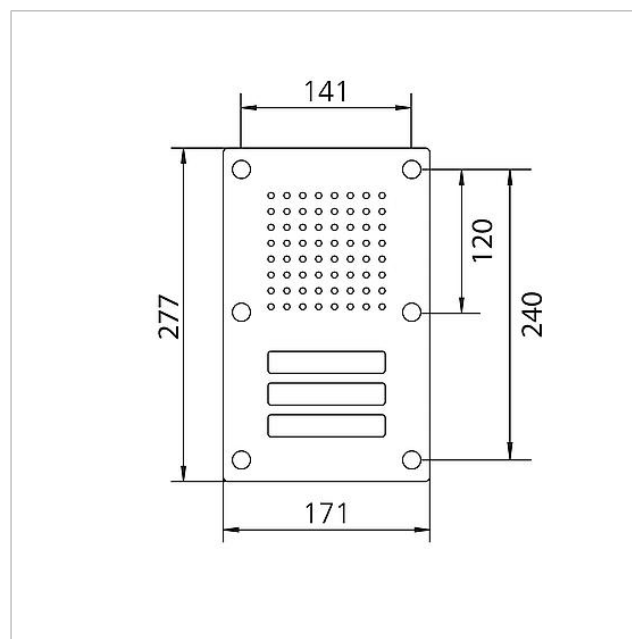

Siedle Classic
dörrstation audio
CL 111-3 R-02

200042893

Sida 3