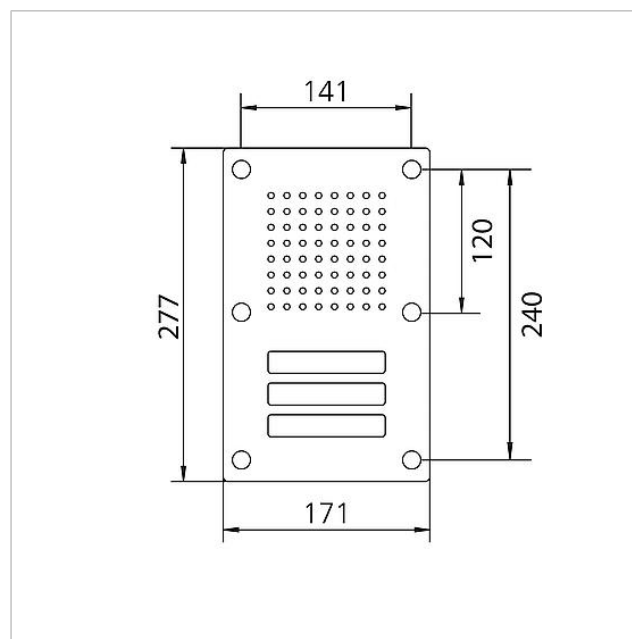

Siedle Classic
deurstation audio
CL 111-3 R-02

200042893

Pagina 2