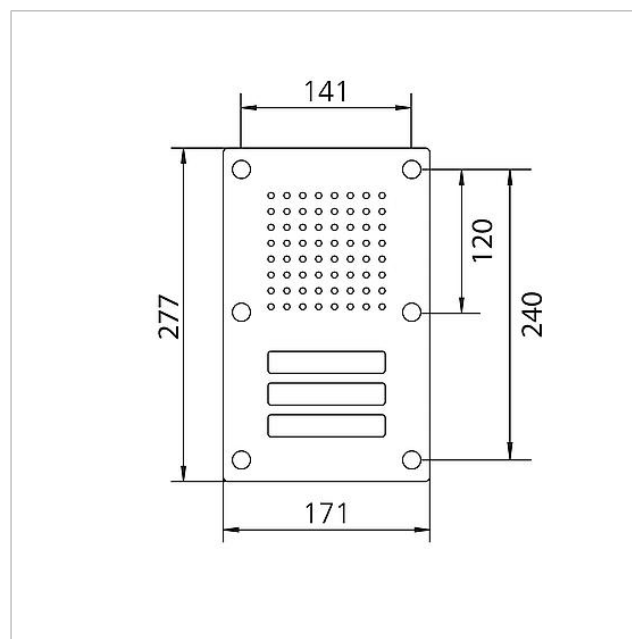

Posto esterno audio
Siedle Classic
CL 111-3 R-02

200042893

Pagina 3